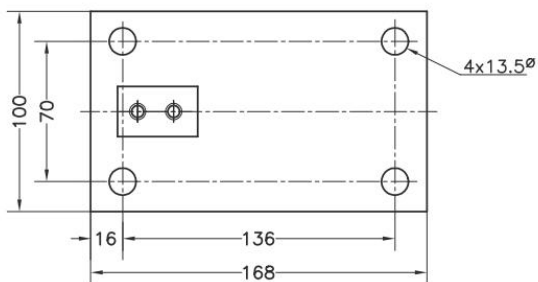

Stainless Steel / Edelstahl

50/300/500 kg max.

Accessory Zubehör	A	B	Cø	D
30904-30905	90	70	50	M8
30906	100	80	70	M12

Transport weight - Transportgewicht: 0.5 kg

Acc. **30903**: Base plate: Steel zinc-plated / Grundplatte: Verzinker Stahl-Elastomer
 Acc. **30903i**: Base plate: Stainless Steel / Grundplatte: Edelstahl und Elastomer

Mod. 300

Dimensions in mm. Abmessungen in mm.

Transport weight - Transportgewicht: 3 kg