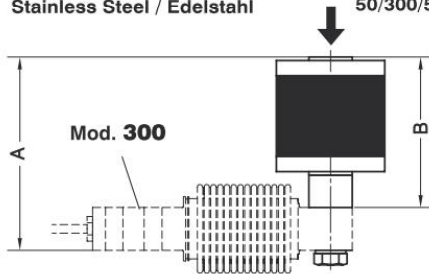

ACCESSORIES FOR MODEL 300
ZUBEHÖR FÜR MODELL 300

Acc. **30904**: Silent-block bearing up to 50 kg (blue rubber) / Elastomerlager (blau), bis 50 kg
 Acc. **30905**: Silent-block bearing up to 300 kg / Elastomerlager, bis 300 kg
 Acc. **30906**: Silent-block bearing up to 500 kg / Elastomerlager, bis 500 kg

Stainless Steel / Edelstahl

50/300/500 kg max.

Accessory Zubehör	A	B	Cø	D
30904-30905	90	70	50	M8
30906	100	80	70	M12

Transport weight - Transportgewicht: 0.5 kg

Acc. **30903**: Base plate: Steel zinc-plated / Grundplatte: Verzinker Stahl-Elastomer
 Acc. **30903i**: Base plate: Stainless Steel / Grundplatte: Edelstahl und Elastomer

Mod. 300

Dimensions in mm. Abmessungen in mm.

Transport weight - Transportgewicht: 3 kg