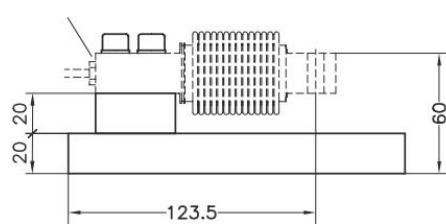

Stainless Steel / Edelstahl

50/300/500 kg max.

Accessory Zubehör	A	B	Cø	D
30904-30905	90	70	50	M8
30906	100	80	70	M12

Transport weight - Transportgewicht: 0.5 kg

Acc. **30903**: Base plate: Steel zinc-plated / Grundplatte: Verzinker Stahl-Elastomer
 Acc. **30903i**: Base plate: Stainless Steel / Grundplatte: Edelstahl und Elastomer

Mod. 300

Dimensions in mm. Abmessungen in mm.

Transport weight - Transportgewicht: 3 kg