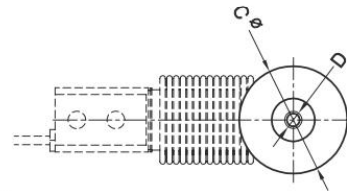

ACCESSORIES FOR MODEL 300
ZUBEHÖR FÜR MODELL 300

Acc. **30904**: Silent-block bearing up to 50 kg (blue rubber) / Elastomerlager (blau), bis 50 kg
 Acc. **30905**: Silent-block bearing up to 300 kg / Elastomerlager, bis 300 kg
 Acc. **30906**: Silent-block bearing up to 500 kg / Elastomerlager, bis 500 kg

Stainless Steel / Edelstahl

50/300/500 kg max.

Accessory Zubehör	A	B	Cø	D
30904-30905	90	70	50	M8
30906	100	80	70	M12

Transport weight - Transportgewicht: 0.5 kg

Acc. **30903**: Base plate: Steel zinc-plated / Grundplatte: Verzinker Stahl-Elastomer
 Acc. **30903i**: Base plate: Stainless Steel / Grundplatte: Edelstahl und Elastomer

Mod. 300

Dimensions in mm. Abmessungen in mm.

Transport weight - Transportgewicht: 3 kg